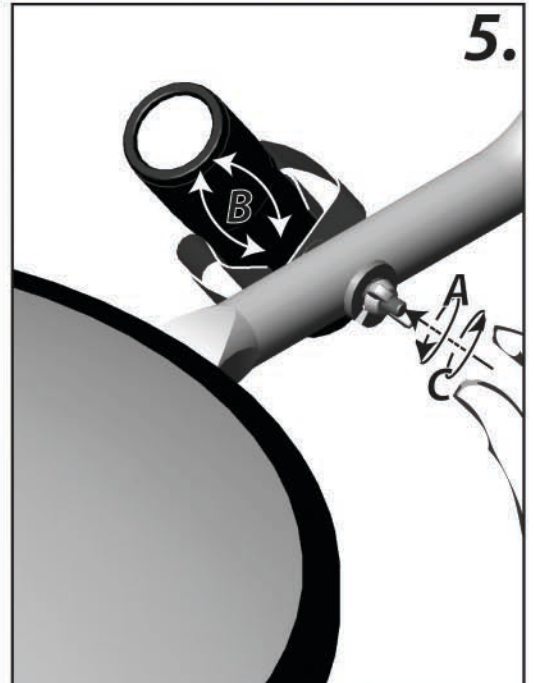

  
**Flathead Screwdriver**  
 tournevis à tête plate  
 destornillador de punta plana

  
**Phillips Head Screwdriver**  
 Tournevis cruciforme  
 Destornillador Phillips

  
**9/16 Inch Wrench**  
 9/16 de pouce Clé  
 9/16 pulgadas Llave

**A-Loosen bolts / screws.**  
 Desserrez les boulons / vis.  
 Afloje los pernos / tornillos.

**B-Adjust Angle.**  
 Ajuster Angle.  
 Ajuste de ángulo.

**C-Tighten bolts / screws.**  
 Serrer les boulons / vis.  
 Apriete los pernos / tornillos.