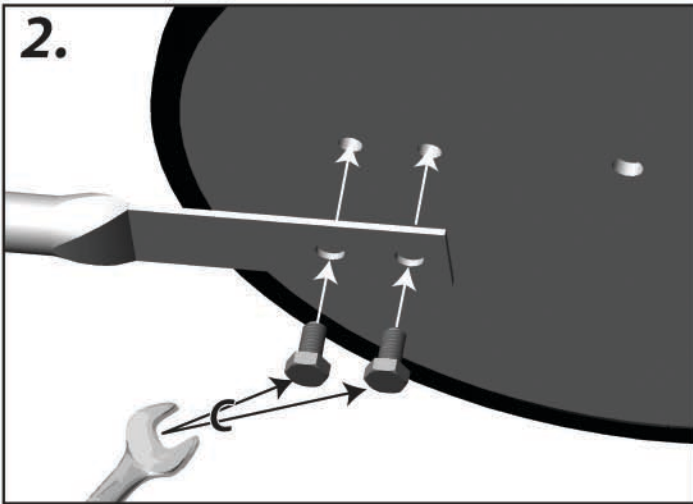

  
**Flathead Screwdriver**  
 tournevis à tête plate  
 destornillador de punta plana

  
**Phillips Head Screwdriver**  
 Tournevis cruciforme  
 Destornillador Phillips

  
**9/16 Inch Wrench**  
 9/16 de pouce Clé  
 9/16 pulgadas Llave

**A-Loosen bolts / screws.**  
 Desserrez les boulons / vis.  
 Afloje los pernos / tornillos.

**B-Adjust Angle.**  
 Ajuster Angle.  
 Ajuste de ángulo.

**C-Tighten bolts / screws.**  
 Serrer les boulons / vis.  
 Apriete los pernos / tornillos.