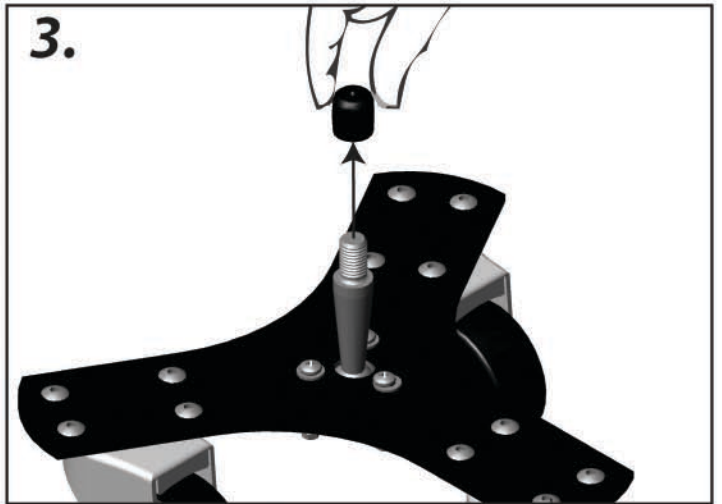

  
**Flathead Screwdriver**  
 tournevis à tête plate  
 destornillador de punta plana

  
**Phillips Head Screwdriver**  
 Tournevis cruciforme  
 Destornillador Phillips

  
**9/16 Inch Wrench**  
 9/16 de pouce Clé  
 9/16 pulgadas Llave

**A-Loosen bolts / screws.**  
 Desserrez les boulons / vis.  
 Afloje los pernos / tornillos.

**B-Adjust Angle.**  
 Ajuster Angle.  
 Ajuste de ángulo.

**C-Tighten bolts / screws.**  
 Serrer les boulons / vis.  
 Apriete los pernos / tornillos.