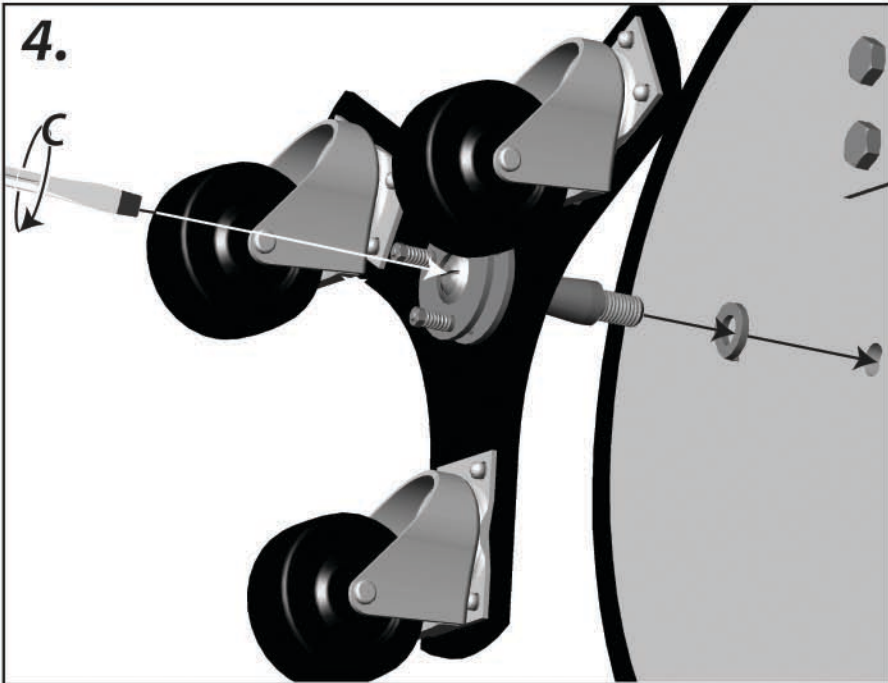

  
**Flathead Screwdriver**  
 tournevis à tête plate  
 destornillador de punta plana

  
**Phillips Head Screwdriver**  
 Tournevis cruciforme  
 Destornillador Phillips

  
**9/16 Inch Wrench**  
 9/16 de pouce Clé  
 9/16 pulgadas Llave

**A-Loosen bolts / screws.**  
 Desserrez les boulons / vis.  
 Afloje los pernos / tornillos.

**B-Adjust Angle.**  
 Ajuster Angle.  
 Ajuste de ángulo.

**C-Tighten bolts / screws.**  
 Serrer les boulons / vis.  
 Apriete los pernos / tornillos.