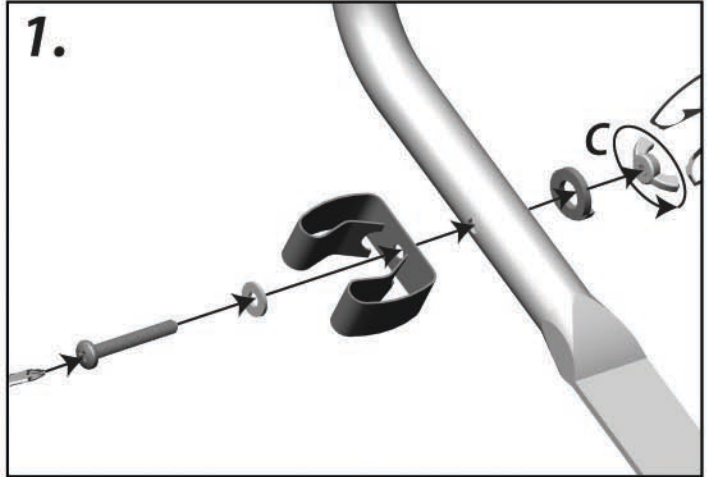

  
**Flathead Screwdriver**  
 tournevis à tête plate  
 destornillador de punta plana

  
**Phillips Head Screwdriver**  
 Tournevis cruciforme  
 Destornillador Phillips

  
**9/16 Inch Wrench**  
 9/16 de pouce Clé  
 9/16 pulgadas Llave

**A-Loosen bolts / screws.**  
 Desserrez les boulons / vis.  
 Afloje los pernos / tornillos.

**B-Adjust Angle.**  
 Ajuster Angle.  
 Ajuste de ángulo.

**C-Tighten bolts / screws.**  
 Serrer les boulons / vis.  
 Apriete los pernos / tornillos.